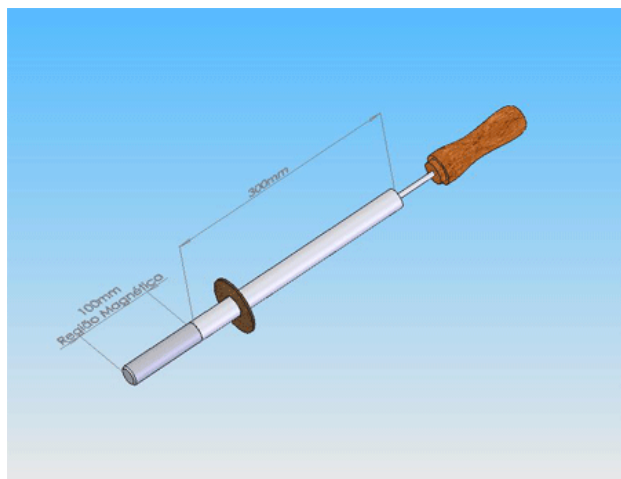

BASTÃO MAGNÉTICO COM CABO (CATA-CAVACO)

Fotos ilustrativas

ESPECIFICAÇÕES:

Dimensão Total: Ø 25,4x500mm

Área Magnética: 100 mm

Bastão: Aço Inox 304

Cabo: Madeira 100 mm

Ímã: Neodímio Ferro Boro